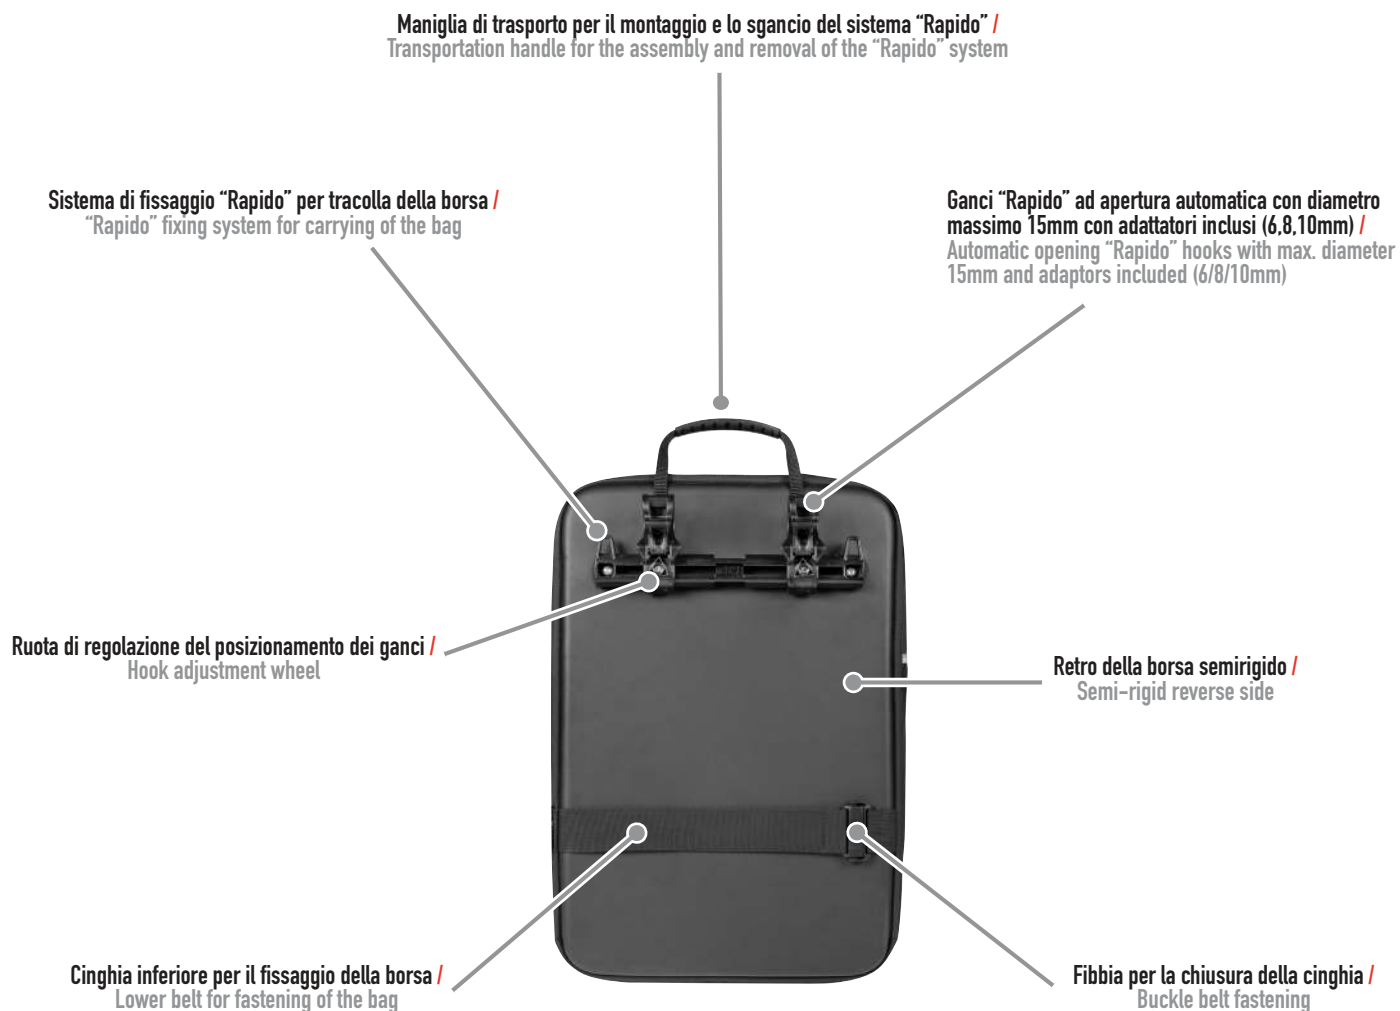

FITTING SYSTEM

COLORI / COLOURS

UB01B
NERO / BLACK

Tessuto ultra tenacità / resistenza UV in PU /
High-tenacity, UV-resistant PU fabric

Tessuto in poliestere spalmato PU /
PU coated polyester fabric

WR zip per accesso principale alla borsa /
WR zip for main access

Zip per apertura secondaria /
Zip for secondary opening

Stampe riflettenti /
Reflective inserts

INFORMAZIONI PRODOTTO / PRODUCT INFORMATION

SPECIFICHE / SPECIFICATION

- Borsa laterale con capienza massima 17 litri.
- Tessuto alta tenacità in POLY-PU-FREE PVC.
- Sistema di attacco superiore GIVI-Bike "Rapido" universale per telai portapacchi fino a 15 mm di diametro.
- Sistema di attacco inferiore a cinghia con chiusura a fibbia.
- Riduttori inclusi per diametri dei portapacchi da 6mm, 8mm, 10mm.
- Ideale per touring, uso cittadino, tragitti casa-lavoro.
- Tracolla inclusa regolabile e installabile negli appositi supporti dell'attacco "Rapido".
- Doppia apertura zip, centrale e posteriore.
- Stampe riflettenti.
- Retro borsa semirigido.
- Porta laptop incluso fino a 15 pollici.