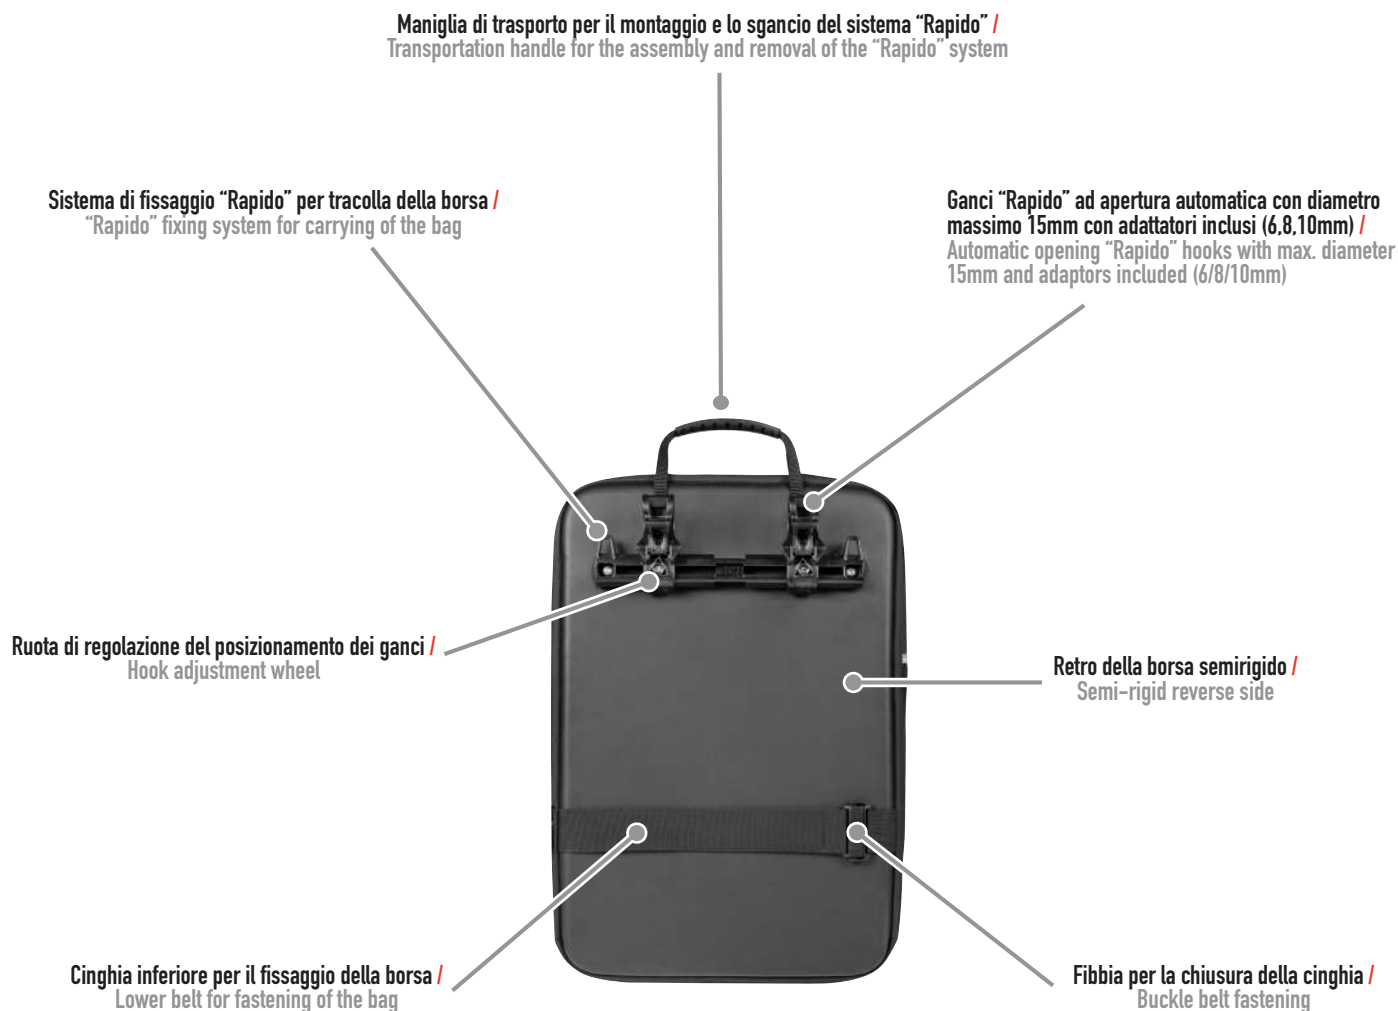

UB01 / BOULEVARD 17

BORSA LATERALE / SIDE BAG

DIMENSIONI / DIMENSION

LARGHEZZA / WIDTH - 30cm

ALTEZZA / HEIGHT - 43cm

PROFONDITÀ / DEPTH - 13 cm

PESO / WEIGHT - 1098g

VOLUME / VOLUME - 17 l

FITTING SYSTEM

COLORI / COLOURS

UB01B
NERO / BLACK

Tessuto ultra tenacità / resistenza UV in PU /
High-tenacity, UV-resistant PU fabric

Tessuto in poliestere spalmato PU /
PU coated polyester fabric

WR zip per accesso principale alla borsa /
WR zip for main access

Zip per apertura secondaria /
Zip for secondary opening

Stampe riflettenti /
Reflective inserts

INFORMAZIONI PRODOTTO / PRODUCT INFORMATION

SPECIFICHE / SPECIFICATION

- Borsa laterale con capienza massima 17 litri.
- Tessuto alta tenacità in POLY-PU-FREE PVC.
- Sistema di attacco superiore GIVI-Bike "Rapido" universale per telai portapacchi fino a 15 mm di diametro.
- Sistema di attacco inferiore a cinghia con chiusura a fibbia.
- Riduttori inclusi per diametri dei portapacchi da 6mm, 8mm, 10mm.
- Ideale per touring, uso cittadino, tragitti casa-lavoro.
- Tracolla inclusa regolabile e installabile negli appositi supporti dell'attacco "Rapido".
- Doppia apertura zip, centrale e posteriore.
- Stampe riflettenti.
- Retro borsa semirigido.
- Porta laptop incluso fino a 15 pollici.

- Side bag with 17 LTR maximum capacity.
- High-tenacity POLY-PU FREE PVC fabric.
- Universal GIVI-Bike "Rapido" attachment system for rack frames up to 15 mm in diameter.
- Lower belt attachment system with buckle closure.
- Reducers included for 6mm, 8mm and 10mm rack diameters.
- Perfect for touring, urban use, commuting.
- Includes adjustable strap that can be installed on the special "Rapido" attachment supports.
- Double central and rear zip opening.
- Reflective print.
- Semi-rigid reverse side.
- Includes holder for laptops up to 15 inch.