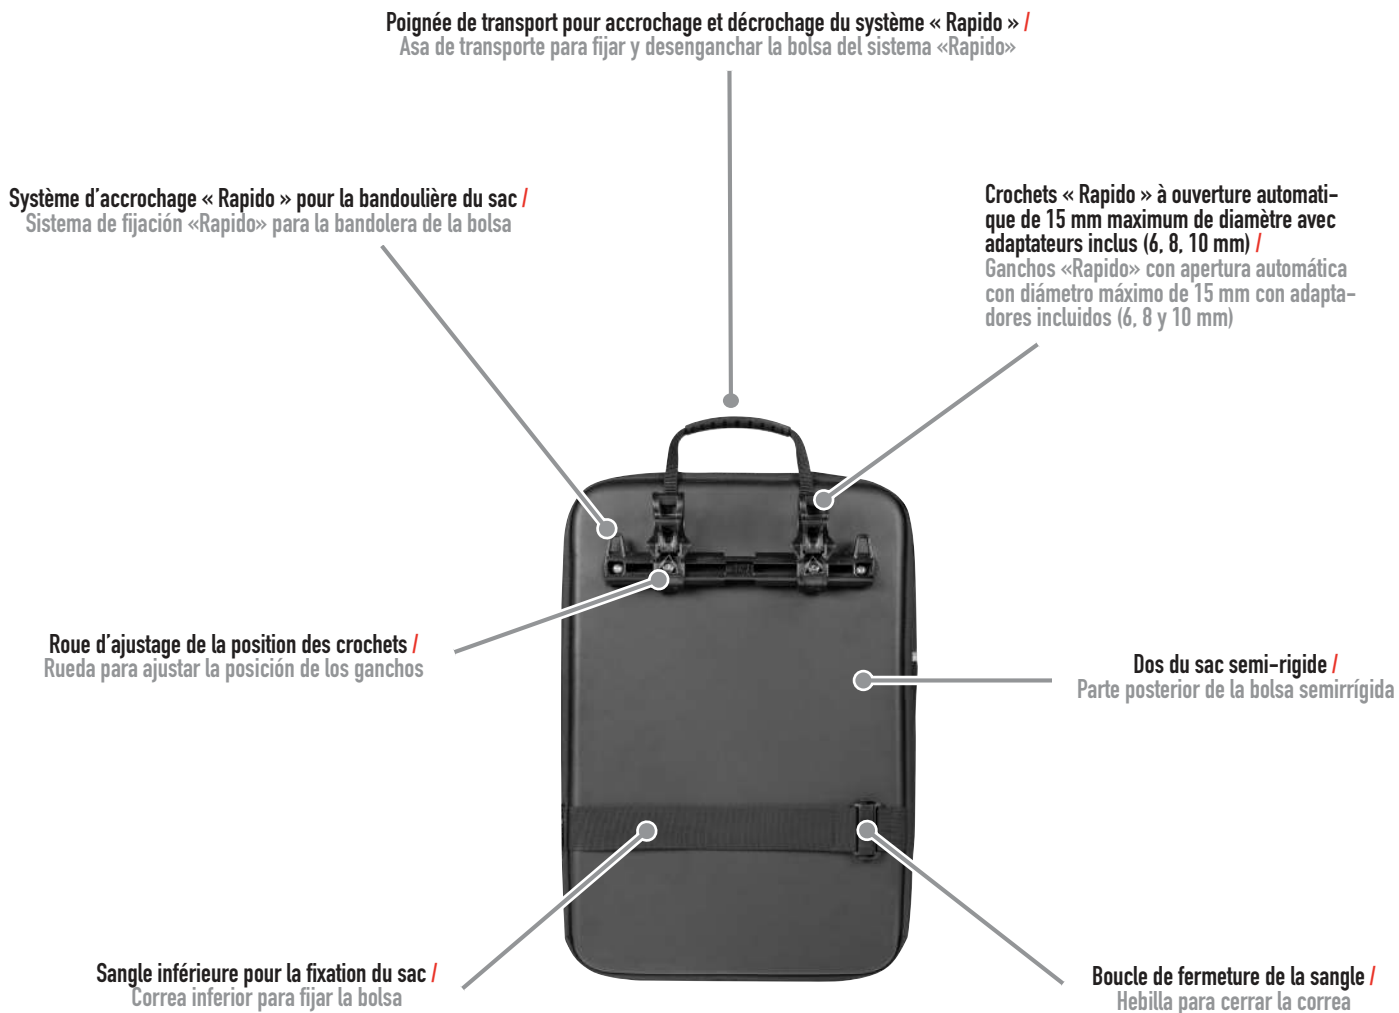

## MESURES / DIMENSIONES

LARGEUR / ANCHO - 30cm  
HAUTEUR / ALTURA - 43cm  
PROFONDEUR / PROFUNDIDAD - 13 cm  
POIDS / PESO - 1098g  
VOLUME / CAPACIDAD - 17 l  
CHARGE MAXIMALE / CARGA MÁXIMA - 10 Kg

## COULEURS / COLORES

UB01B  
NOIR / NEGRO

Tissu haute résistance et anti-UV en PU /  
Tejido de alta resistencia antirrayos UV de PU

Tissu en polyester revêtu PU /  
Tejido de poliéster revestido de PU

Fermeture éclair étanche pour  
l'accès principal au sac /  
Cremallera impermeable en el  
bolsillo principal de la bolsa

# CARACTÉRISTIQUES / ESPECIFICACIONES

---

- Sac latéral de 17 litres de capacité maximale.
- Tissu haute résistance en POLY-PU SANS PVC.
- Système d'accrochage supérieur GIVI-Bike « Rapido » universel pour supports porte-bagages de 15 mm de diamètre maximum.
- Système d'accrochage inférieur avec sangle et fermeture à boucle.
- Réducteurs inclus pour les porte-bagages de 6 mm, 8 mm et 10 mm de diamètre.
- Idéal pour le cyclotourisme et pour une utilisation en ville et en déplacement entre la maison et le travail.
- Bandoulière réglable incluse, pouvant être installée dans les supports prévus à cet effet sur l'accrochage « Rapido ».
- Double fermeture éclair, centrale et au dos.
- Impressions réfléchissantes.
- Dos du sac semi-rigide.
- Poche pour ordinateur de 15 pouces incluse.