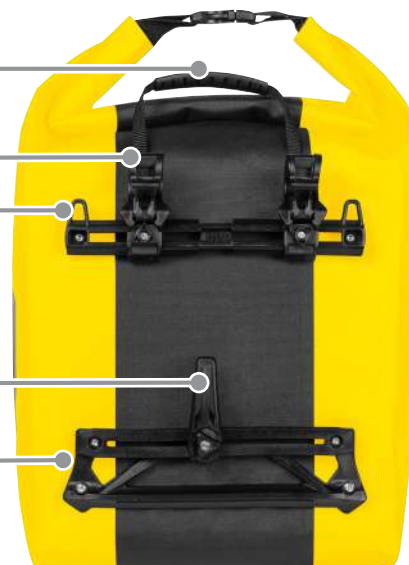

## COLORI / COLOURS

Chiusura roll top con fibbia /  
Roll top closure with buckle

Punto di fissaggio aggiuntivo per borsa Wanderlust /  
Additional fixing point for wanderlust bag

Air valve technology per consentire una maggiore compressione della borsa /  
Air valve technology for better bag compression

Supporti per luci aggiuntive /  
Supports for additional light

Inseri riflettenti su entrambi i lati /  
Lateral reflectors on both side

Maniglia di trasporto per il montaggio e lo sgancio del sistema "Rapido" /  
Carrying handle for mounting and releasing the "Rapido" system

Ganci "Rapido" ad apertura automatica con diametro massimo 15mm con adattatori inclusi (6,8,10cm) /  
Automatically opening 15mm "Rapido" hooks with adaptors included (6,8,10mm)

Sistema di fissaggio "Rapido" per tracolla della borsa /  
"Rapido" fixing system for bag shoulder strap

Gancio inferiore regolabile e girevole /  
Adjustable, rotating hook

Rinforzo stabilizzatore della borsa /  
Bag stabilizing reinforcement point