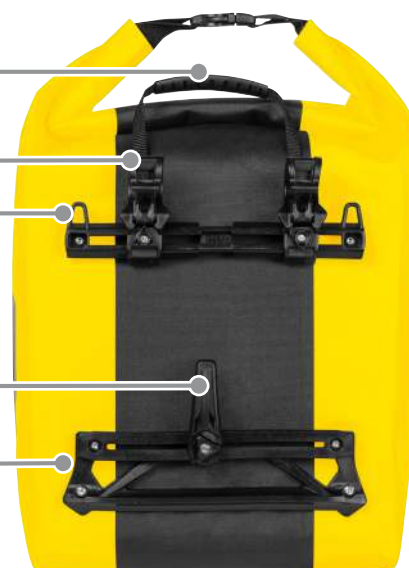

PRODUKTINFORMATION

EX00 / JUNTER 14 HECK-SEITENTASCHE

MAßE DER TASCHE

- HÖHE - 27cm / 25cm
- BREITE - 35cm
- TIEFE - 15 cm
- GEWICHT - 950 g
- VOLUMEN - 14l
- MAXIMALE ZULADUNG - 10 Kg

EIGENSCHAFTEN

FARBEN

Roll-Top-Verschluss mit Schnalle

Zusätzlicher Befestigungspunkt für Wanderlust Tasche

Air Valve System zur stärkeren Komprimierung der Tasche

Halterungen für zusätzliche Beleuchtung

Seitliche Reflektoren an beiden Seiten

Tragegriff zum Montieren und Lösen des „Rapido“-Systems

Automatisch öffnende 15 mm „Rapido“ Haken mit beiliegenden Adaptern (6, 8, 10 mm)

„Rapido“ Befestigungssystem für den Schultergurt der Tasche

Verstellbarer, drehbarer Haken

Stabilisierender Verstärkungspunkt der Tasche

SPEZIFIKATIONEN

- Heck-Seitentasche mit maximal 14 L Fassungsvermögen und Roll-Top-Verschluss.
- Hochfestes, PVC-freies Gewebe mit Laminierung aus PVC-freiem TPE.
- Universelles GIVI-Bike „Rapido“ Befestigungssystem für Gepäckträger-Rahmen bis 15 mm Durchmesser.
- „Air Valve System“ zum Ablassen überschüssiger Luft und zum Schutz vor Feuchtigkeit
- Inklusive Adaptern für 6 mm, 8 mm, 10 mm Durchmesser.
- Ideal für Sport, Fahrradreisen, längere Wege zur Arbeit.
- Inklusive verstellbarem Schultergurt zur Befestigung an den entsprechenden Halterungen der „Rapido“ Befestigung.
- Befestigungssystem für zusätzliche Beleuchtung und/oder zur Befestigung der Wanderlust Packtasche
- System mit drei Höheneinstellungen zum Anbringen von zusätzlicher Beleuchtung
- Inklusive Laptop-Tasche für Laptops bis 15 Zoll
- Wasserdicht IPX Kennziffer 5